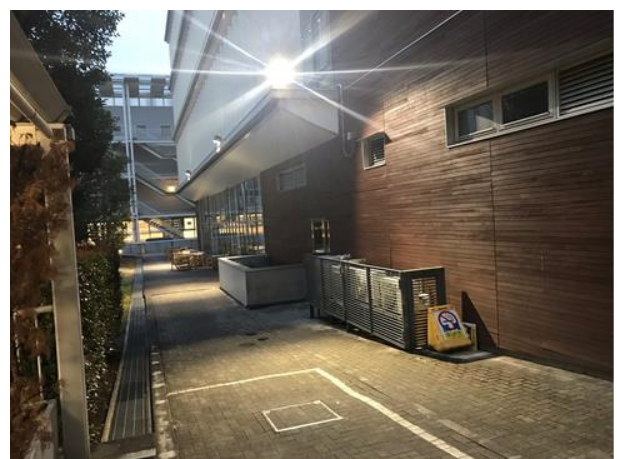

自転車置き場西門側(中央棟付近)

約 150 台の自転車が駐輪可能な屋根付きの自転車置き場です。
シルバー人材センターさんが整理をしています。
自転車置き場までの通路が暗かったため、大学に依頼して外灯設置工事をしていただきました。